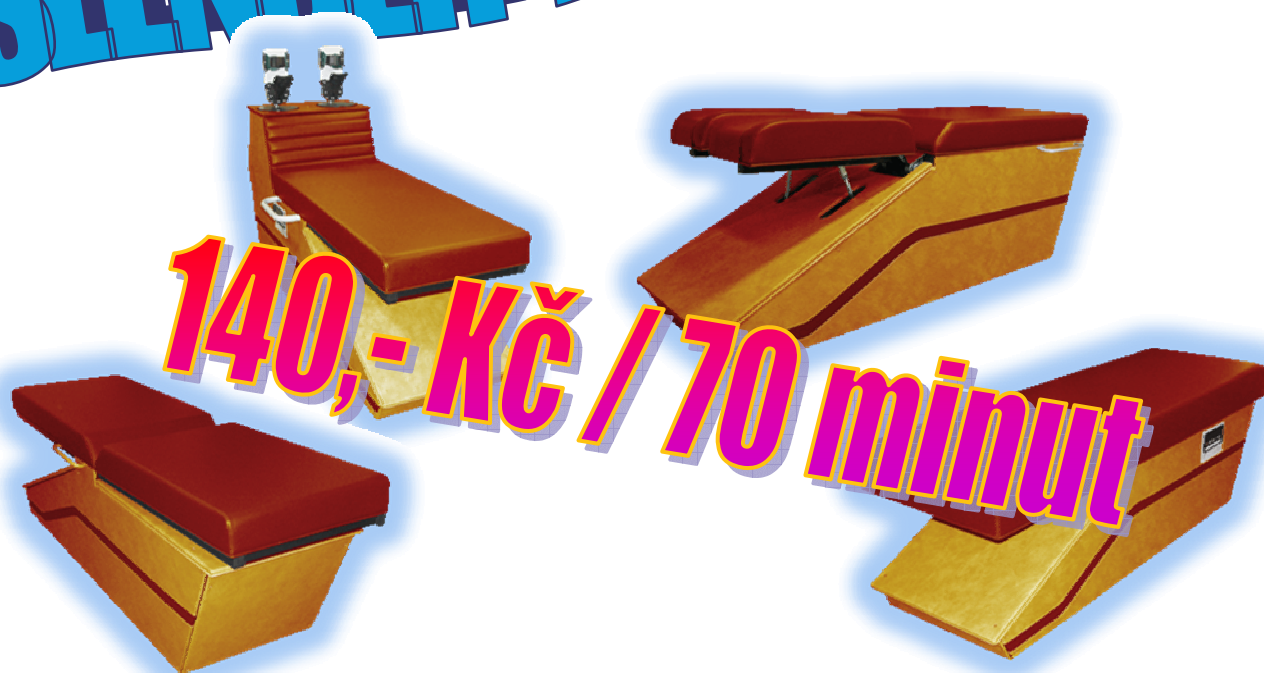

MULTIFUNKČNÍ CENTRUM

nabízí všem zájemcům:

SLENDER LIFE STOLY

140,- Kč / 70 minut

Od 6.9.2010 změna provozní doby:

pondělí - úterý: 14 - 21 hodin

středa: 8 - 15 hodin

čtvrtek - pátek: 14 - 21 hodin

sobota - neděle: 10 - 21 hodin

(polední přestávka: 13 - 14 hodin)